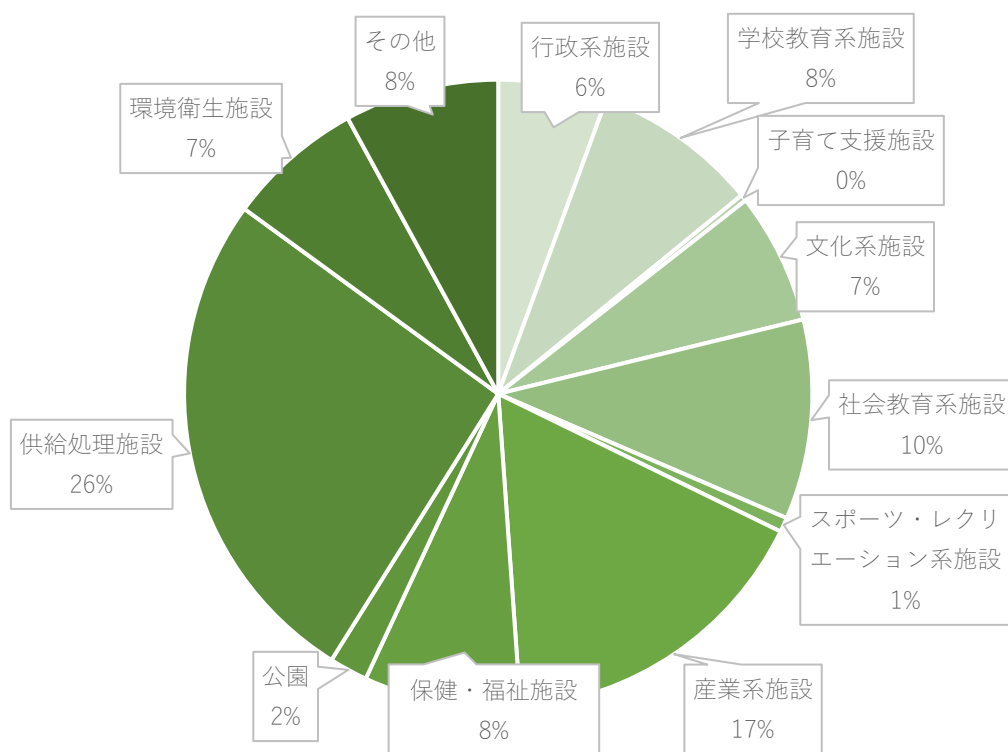

○令和3年度 エネルギー別の温室効果ガス排出量 (t-CO<sub>2</sub>) と割合 (%)

※ t-CO<sub>2</sub>とは：「トン CO<sub>2</sub>」と読み、二酸化炭素等の温室効果ガスの排出量を表しています。

○令和3年度 施設分類別の温室効果ガス排出量の割合 (%)

<主な町有施設>

行政系施設：役場庁舎、消防庁舎

学校教育系施設：まなづる小学校、真鶴中学校

子育て支援施設：ひなづる幼稚園