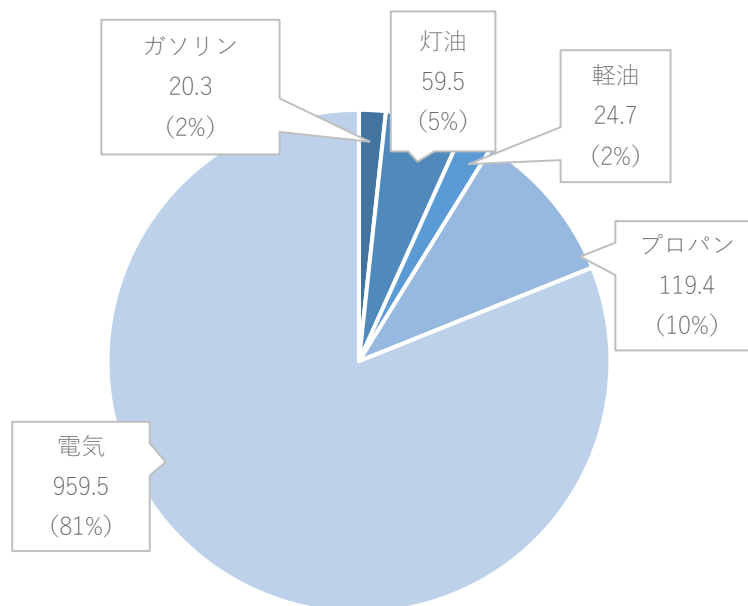

○令和3年度 エネルギー別の温室効果ガス排出量 (t-CO<sub>2</sub>) と割合 (%)

※ t-CO<sub>2</sub>とは：「トン CO<sub>2</sub>」と読み、二酸化炭素等の温室効果ガスの排出量を表しています。

○令和3年度 施設分類別の温室効果ガス排出量の割合 (%)

<主な町有施設>

行政系施設：役場庁舎、消防庁舎

学校教育系施設：まなづる小学校、真鶴中学校

子育て支援施設：ひなづる幼稚園