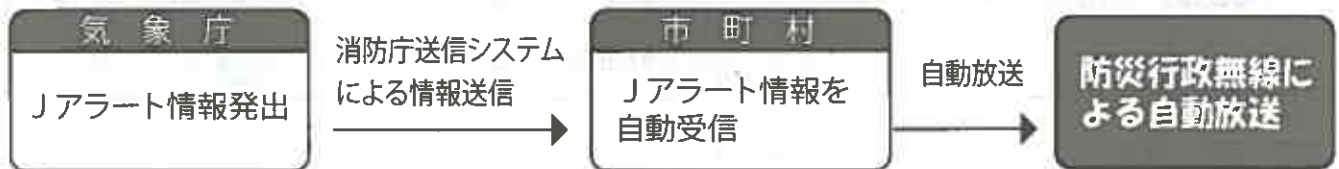

【Jアラート放送までの流れ】

◆今後の地震発生時のJアラートについて

近隣の小田原市や湯河原町では、Jアラートの震度速報の自動起動設定を震度5弱としていることから、当町においても混乱をきたさないよう令和3年2月17日に自動起動設定を震度4から震度5弱へ設定変更を行いました。

『今後も、大きな地震が発生した際は、今回のように複数回にわたりJアラートが放送される場合がありますが、ご理解をお願いいたします。』

登録制メールについて

町からの災害時の情報伝達や防犯情報、防災行政無線の放送内容などを、ご希望の電子メールアドレスへ配信するサービスをしております。本サービスをご利用いただくためには、メールマガジンへの登録が必要です。※登録方法が不明な場合などは総務課防災係にお問い合わせください。

真鶴町お知らせメール 登録手順(下記QRコードを読み込んでください。)

PC・スマートフォンの場合   フィーチャーフォン(ガラケー)の場合   ※読み取れない場合は、下記アドレスに空メールを送信してください。

t-manazuru@sg-p.jp

☐問い合わせ 総務防災課