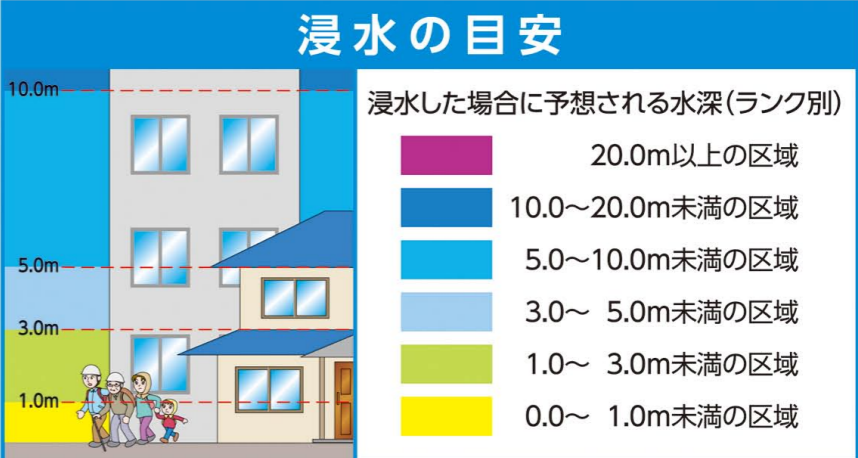

地区②

情報センター
真鶴町
地域作業所
ひまわりの家

消防真鶴分署
真鶴町消防団本部
第四分団

①まなづる小学校
グラウンド
常泉寺 七発心寺
①まなづる小学校
体育館

第一分団

③ひなづる幼稚園
園舎
③ひなづる幼稚園
園庭

配 貴船愛児園

ホームステーションらいふ真鶴

真鶴港

真鶴魚座(魚市場)

貴船神社

1:3,500
0 50 100 200m

尻掛