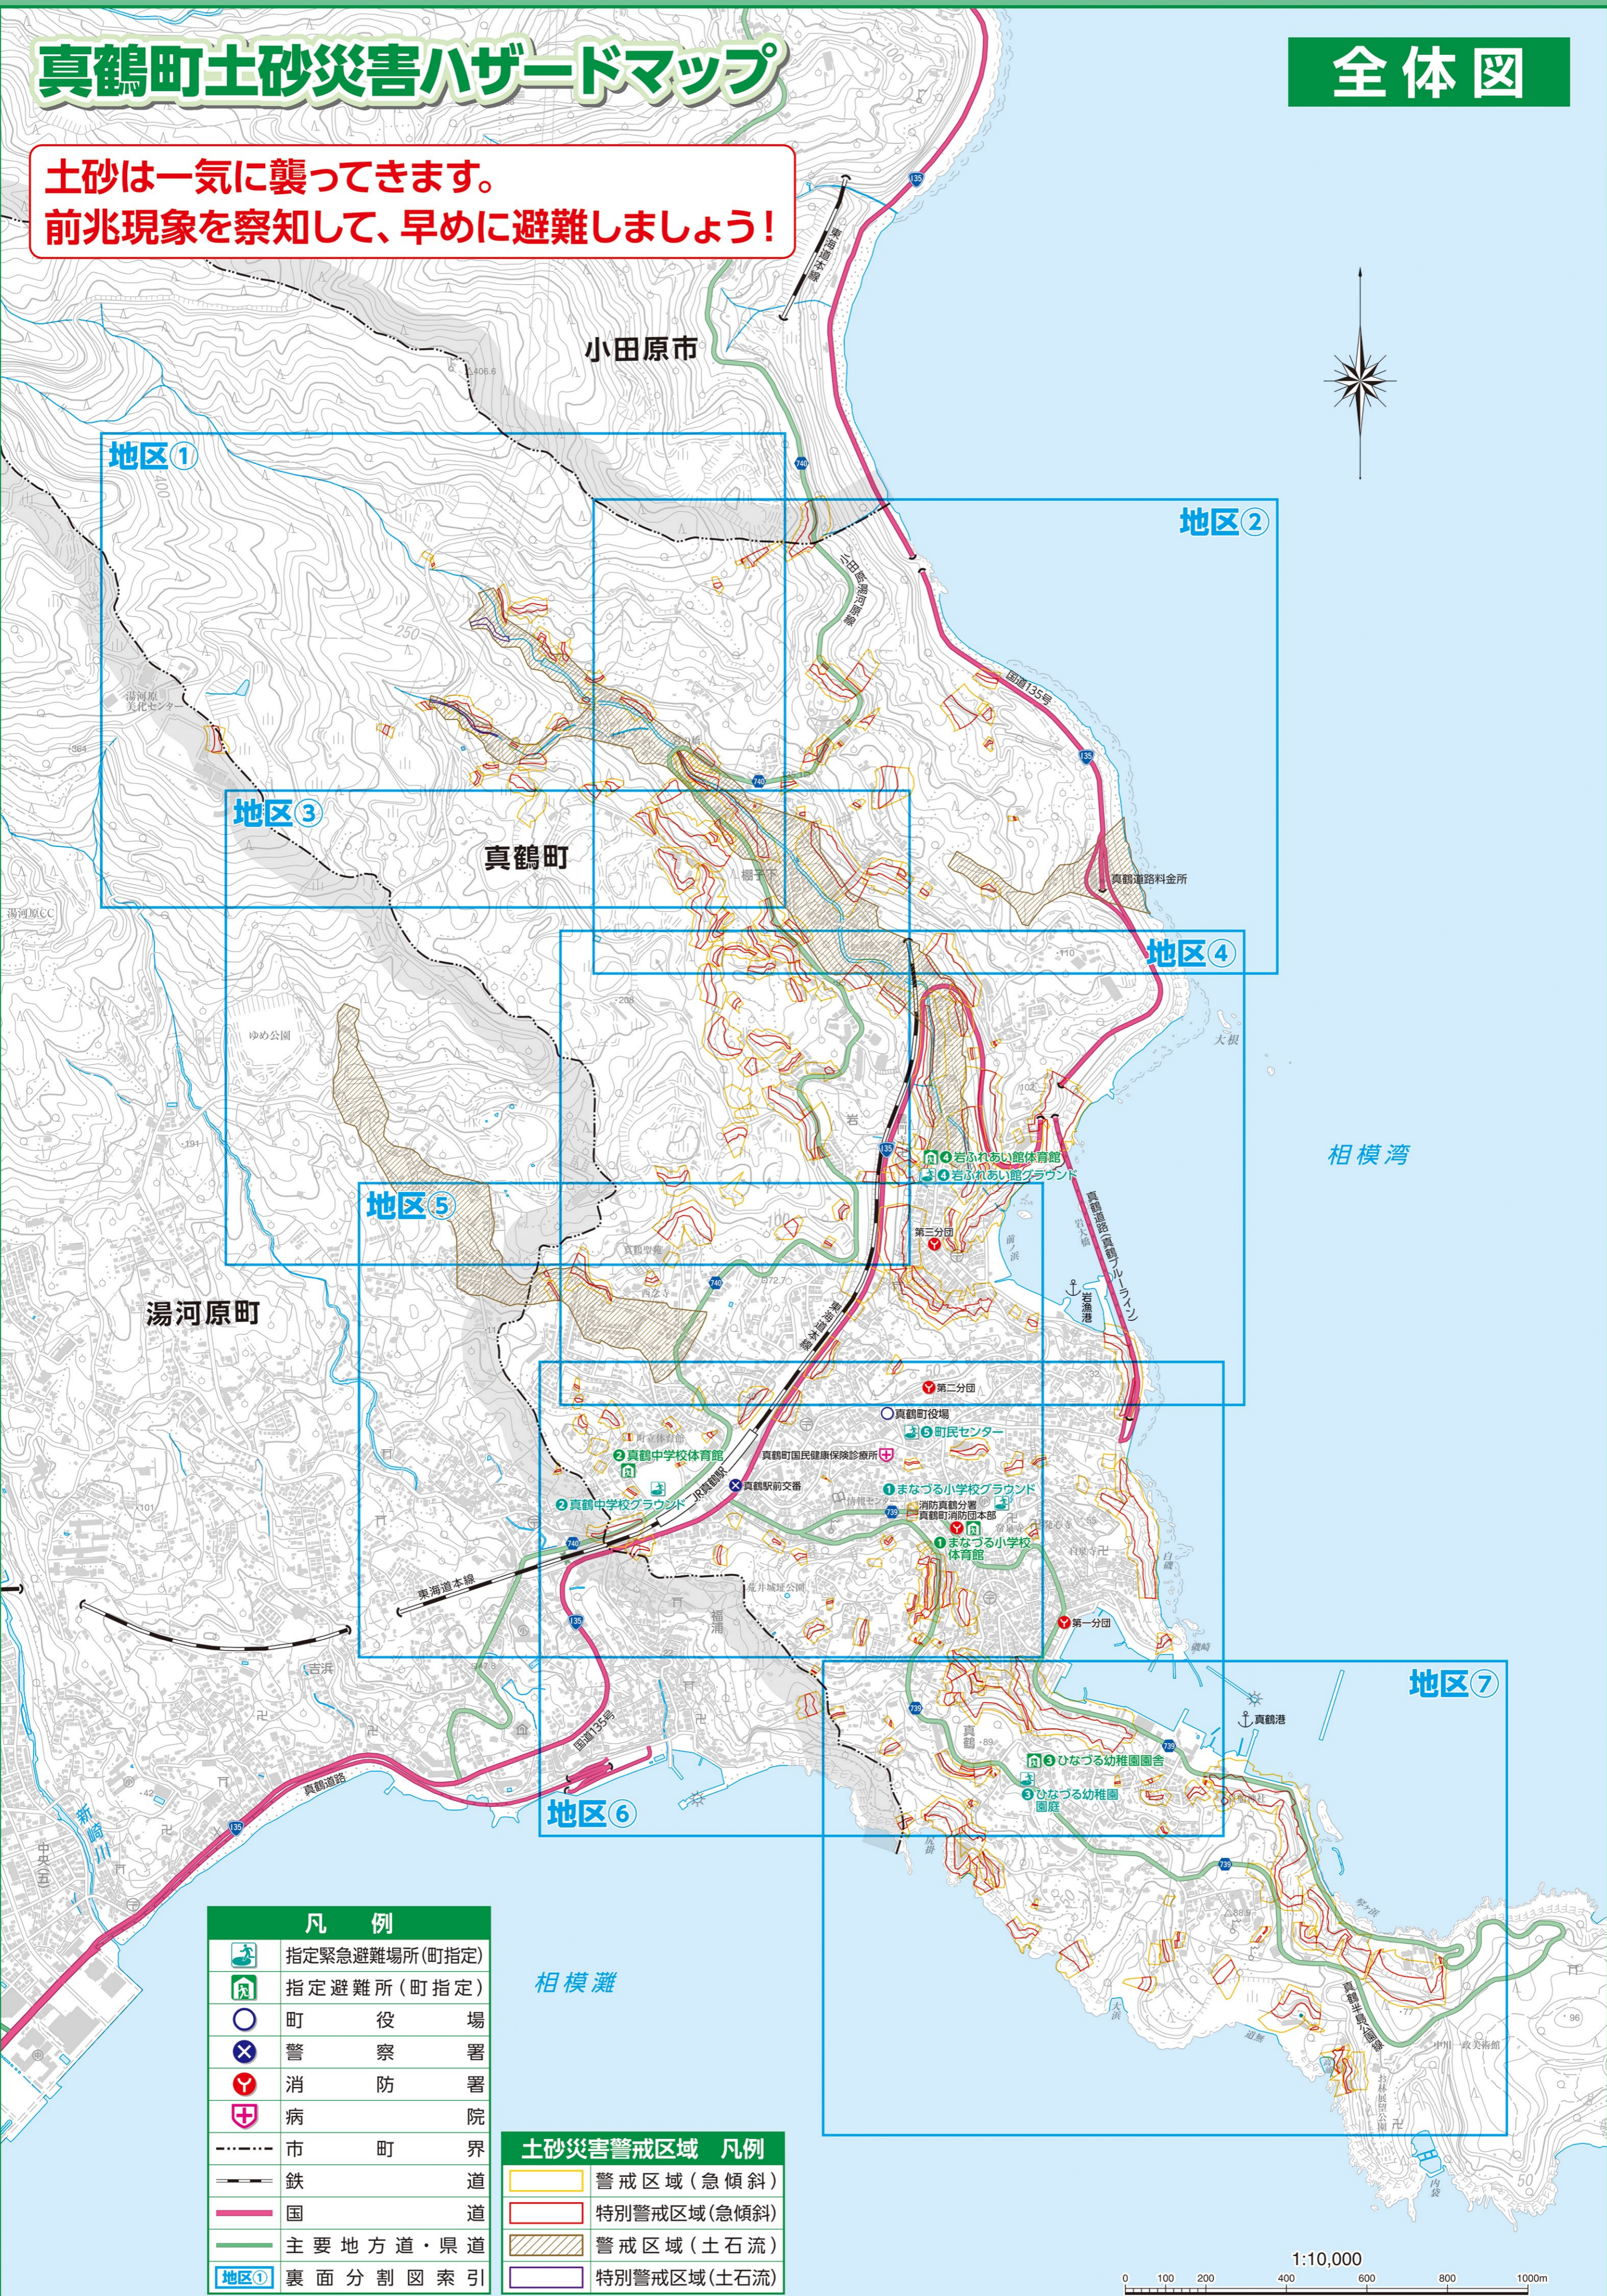

真鶴町土砂災害ハザードマップ

全体図

土砂は一気に襲ってきます。
前兆現象を察知して、早めに避難しましょう！

凡例	
	指定緊急避難場所(町指定)
	指定避難所(町指定)
	町 役 場
	警 察 署
	消 防 署
	病 院
	市 町 界
	鉄 道
	国 道
	主要地方道・県道
	裏面分割図索引

土砂災害警戒区域 凡例	
	警戒区域(急傾斜)
	特別警戒区域(急傾斜)
	警戒区域(土石流)
	特別警戒区域(土石流)