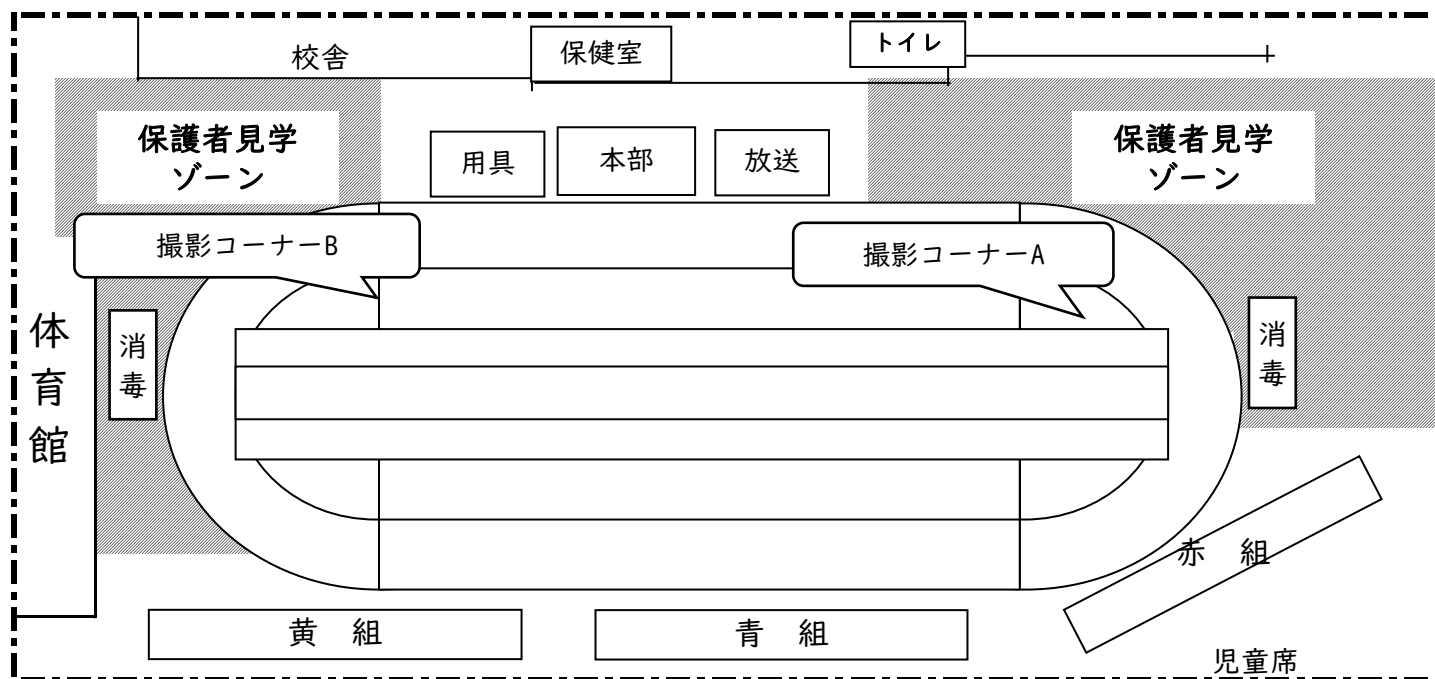

真鶴町立まなづる小学校

〈雨天順延〉

午前8時40分開会

令和3年10月16日(土)

運動会

令和3年度

- ★自家用車でのご来場は、固くお断りします。(事情がある場合には、事前にご相談ください。)
- ★安全のため、場所取りはできません。マスク着用の上、ソーシャルディスタンスを確保し、保護者見学ゾーンの中で譲り合ってご参観ください。児童席のゾーンでの見学はご遠慮ください。
- ★休憩場所として、体育館を開放しています。ご活用ください。
- ★学校敷地内では禁煙です。
- ★犬・猫等のペットの入場はご遠慮ください。
- ★保健室を授乳場所としてご利用いただけます。本部までお声かけください。
- ★各自、熱中症・感染症拡大予防の対策をしてお越しください。