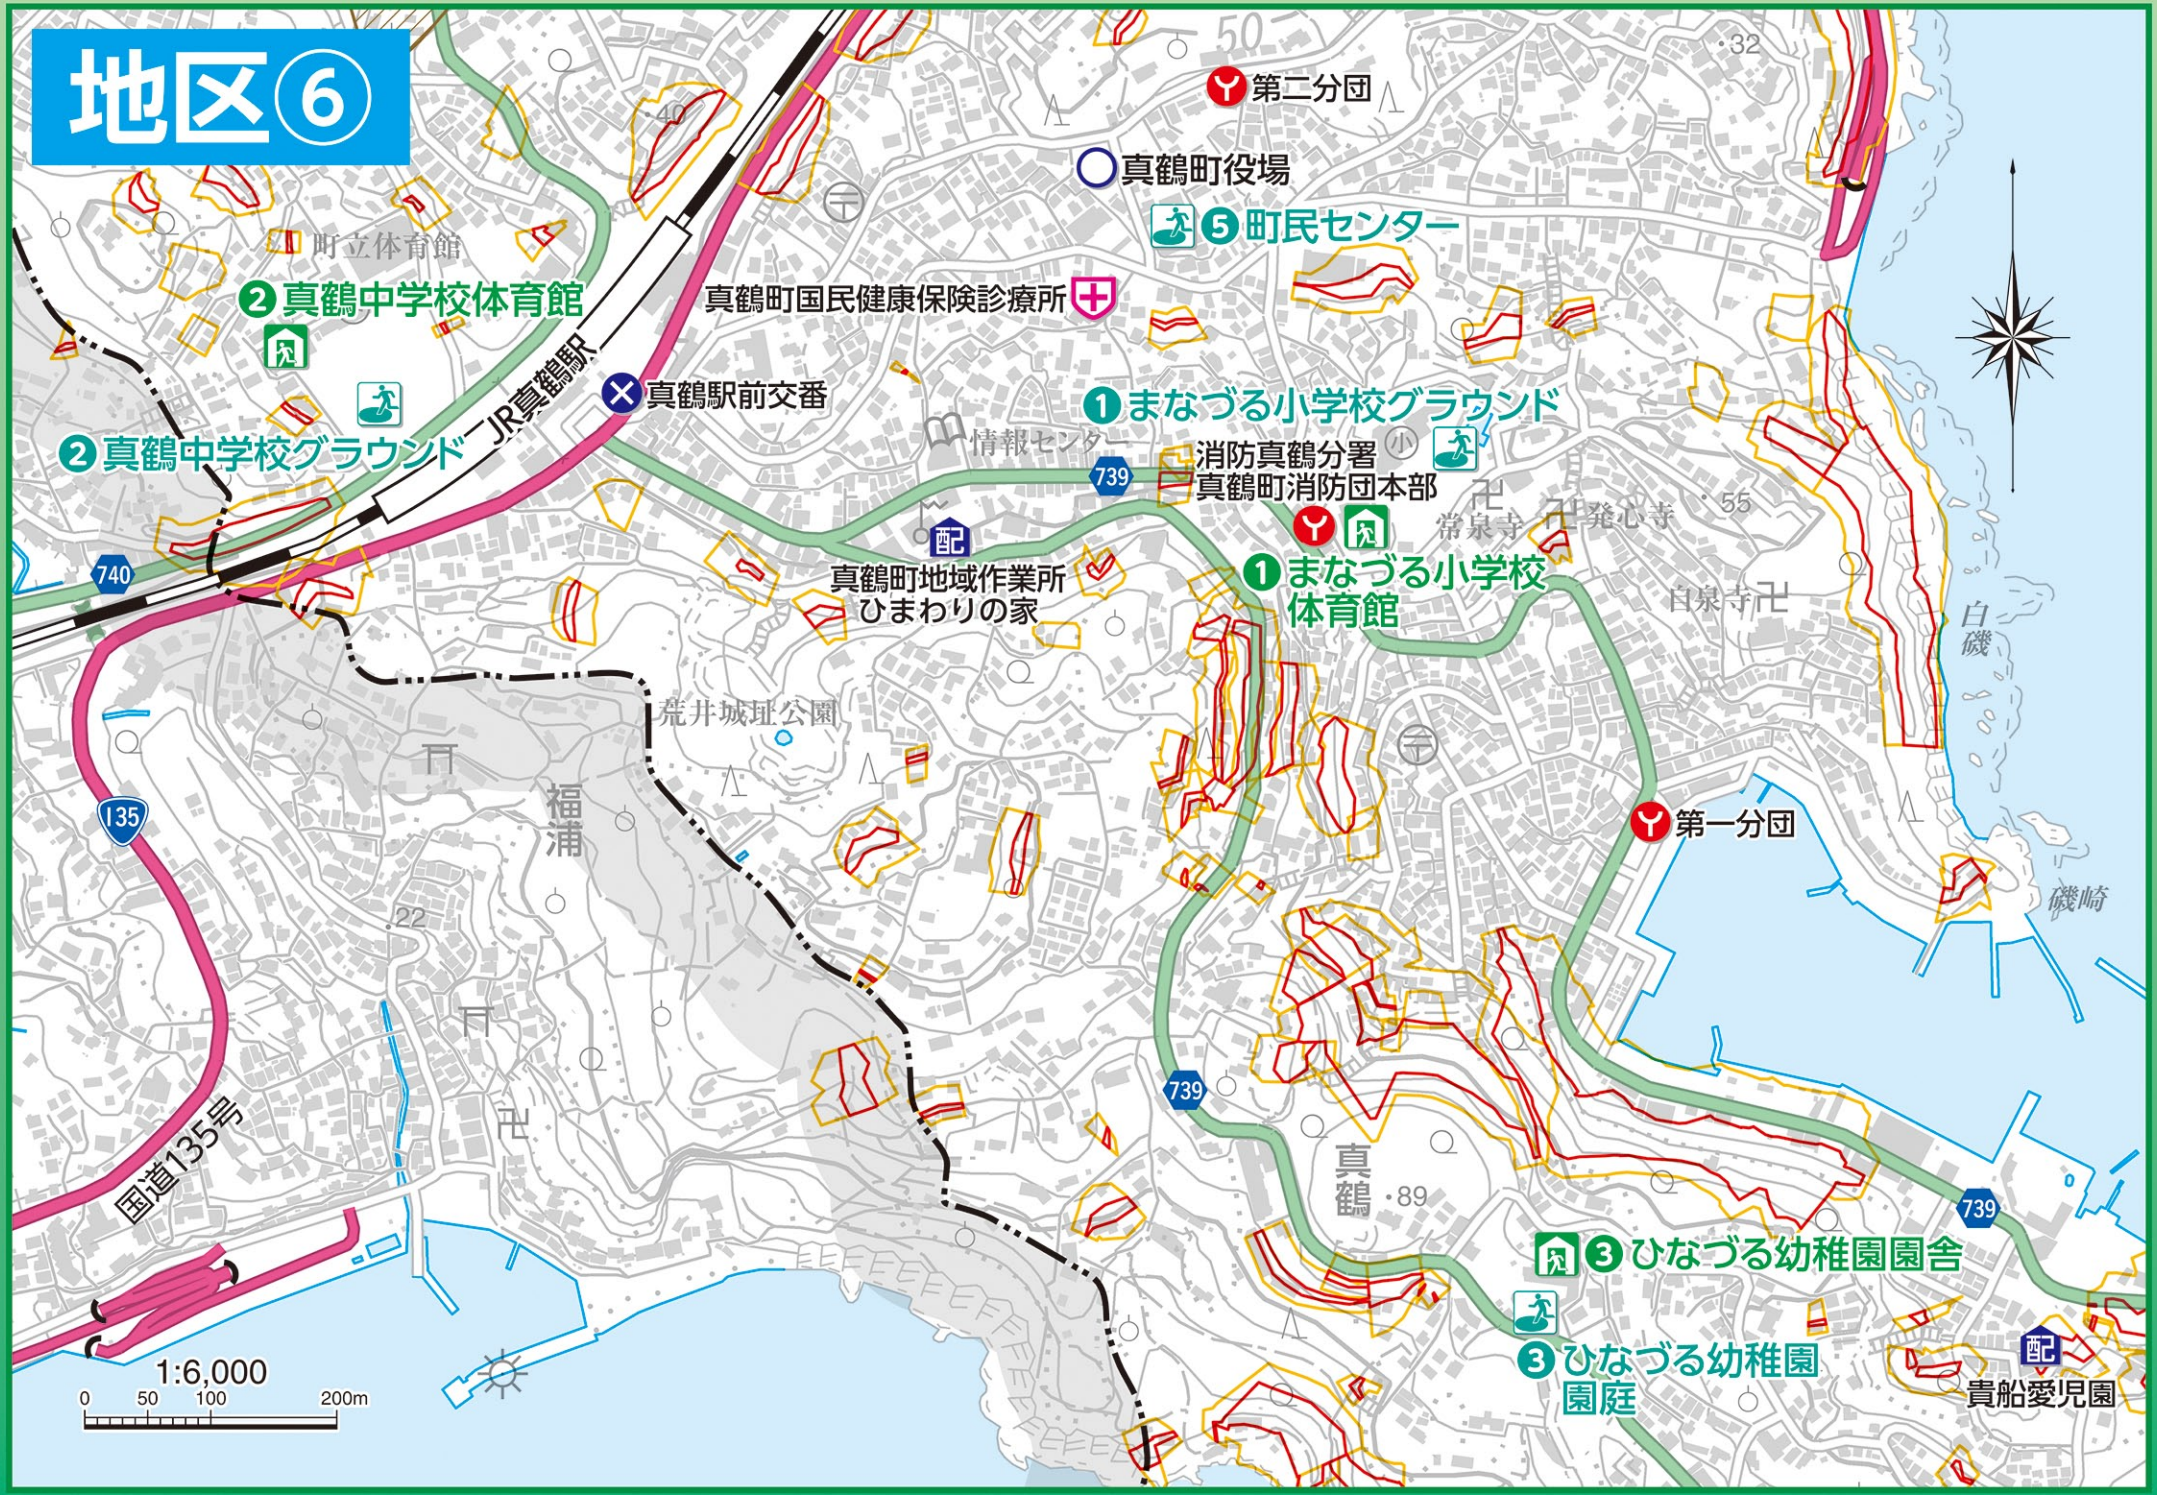

地区⑥

1:6,000
0 50 100 200m