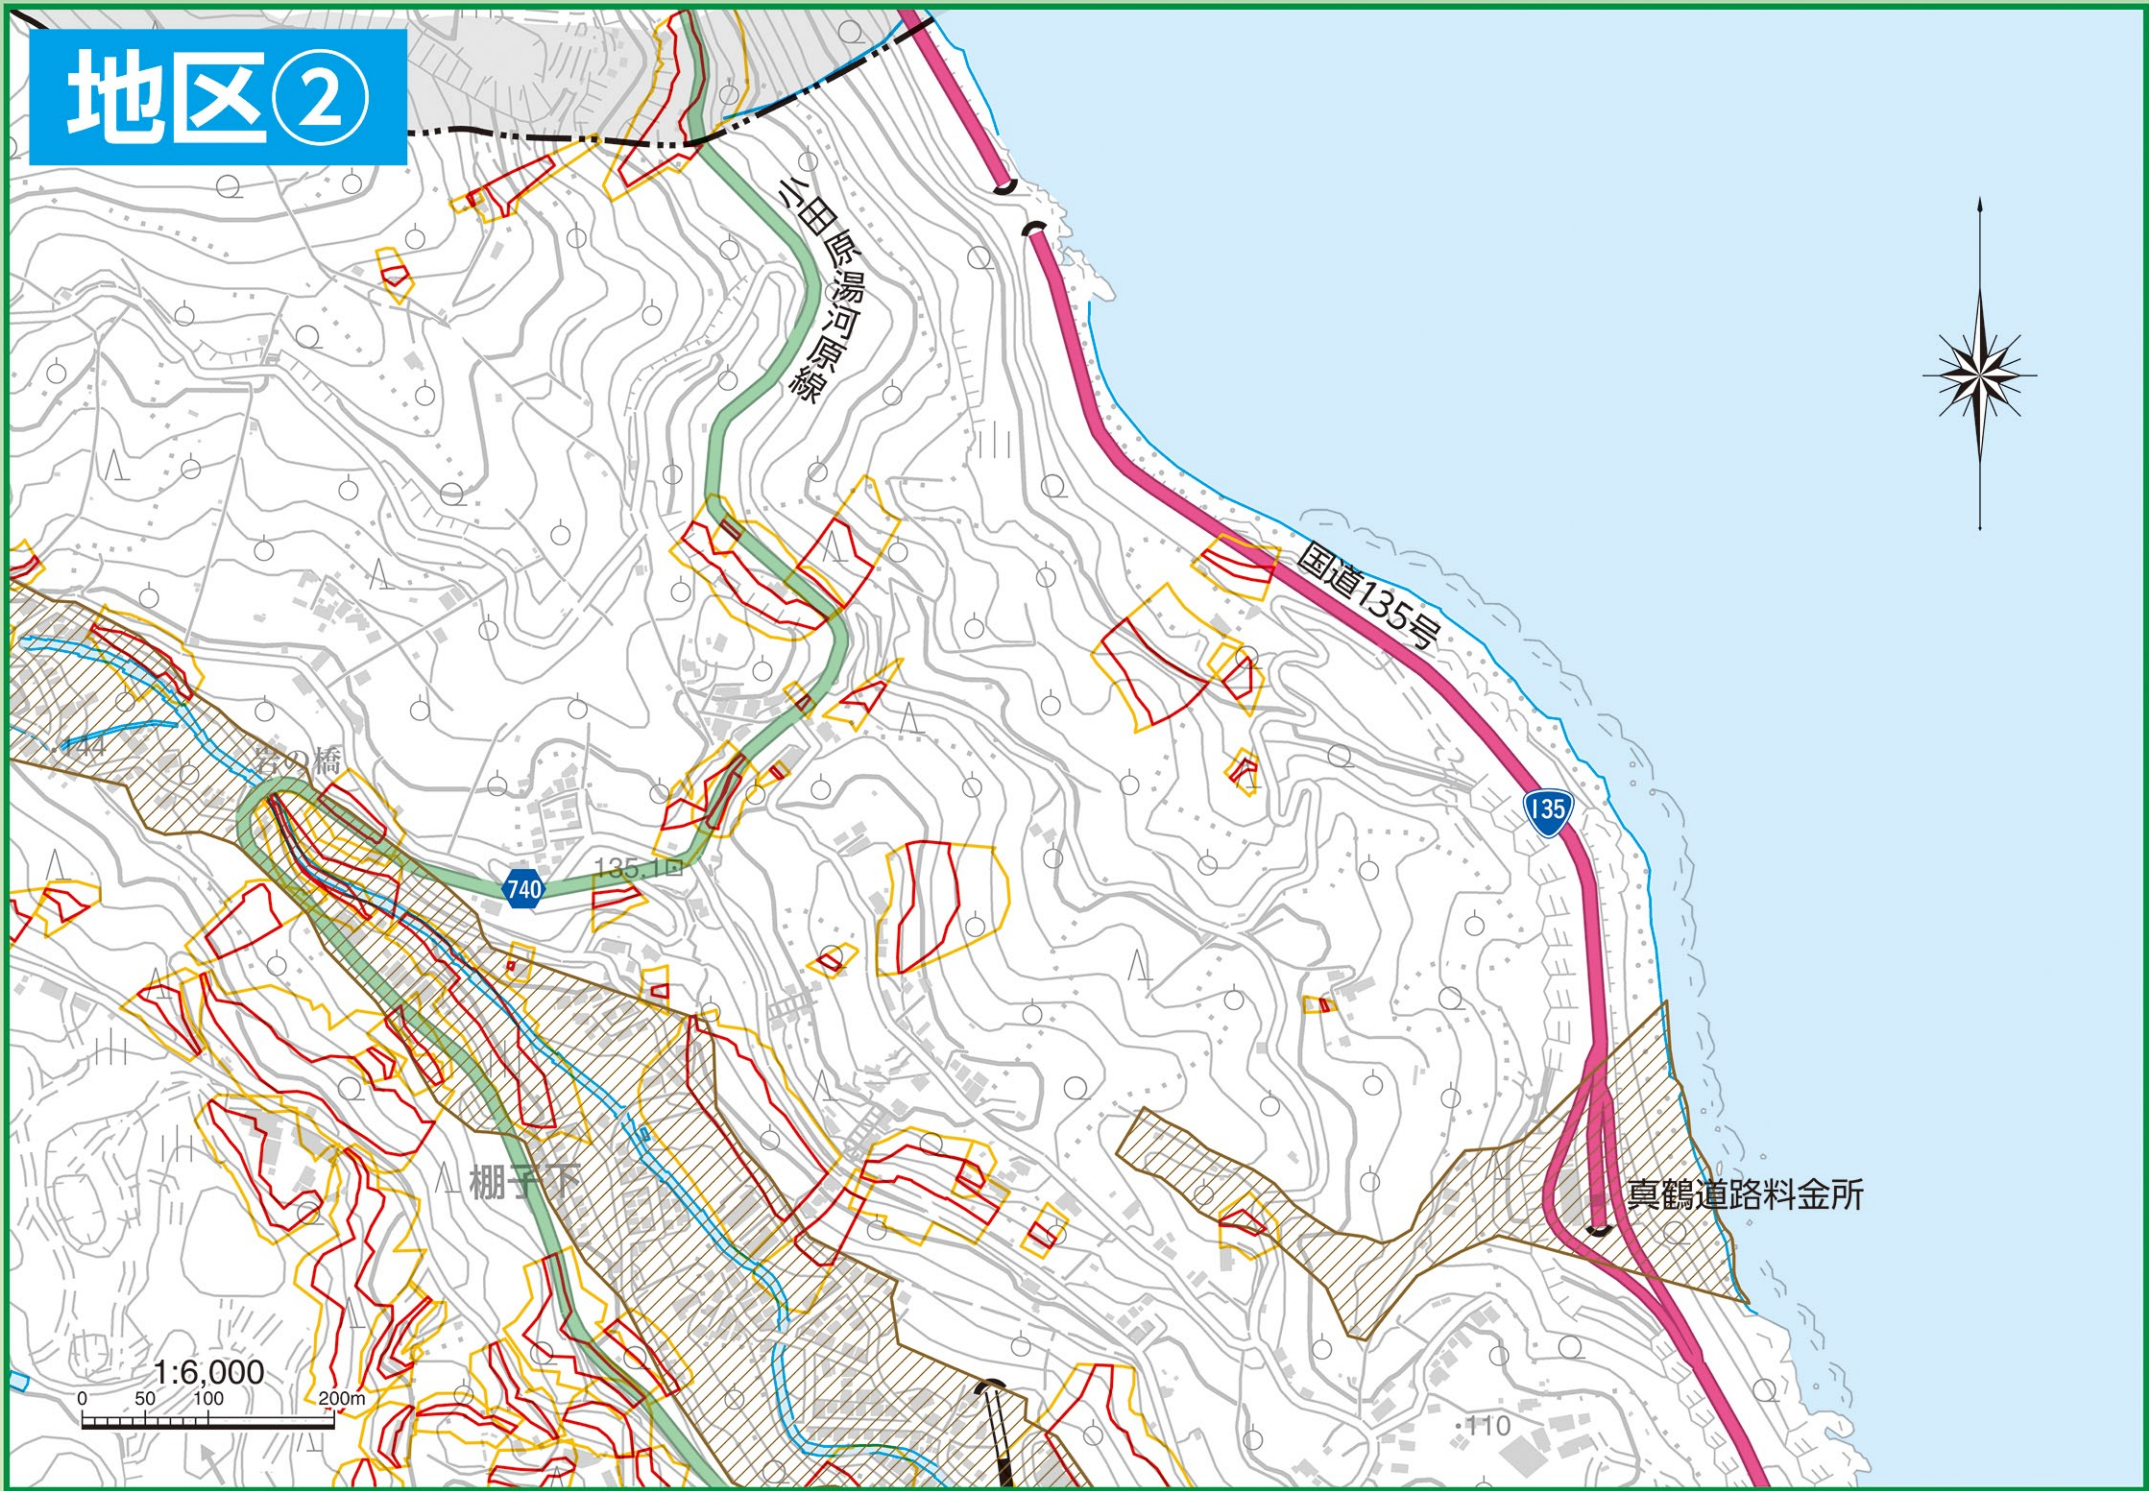

地区②

三田区湯河原川

国道135号

真鶴道路料金所

1:6,000

0 50 100 200m

・110