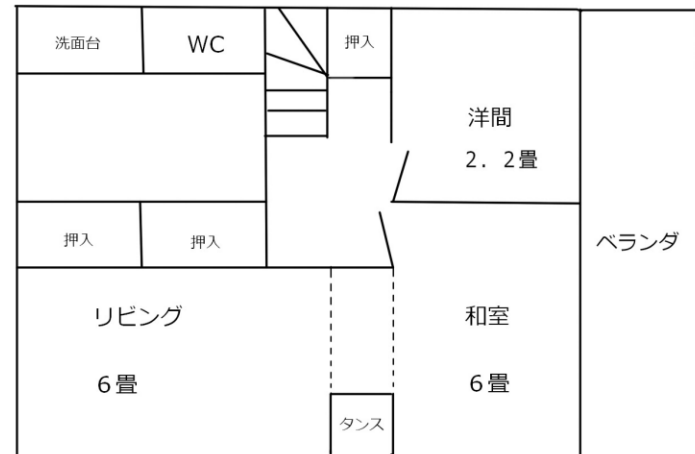

くらしかる真鶴 平面図

駐車場（4台）

1階

2階

県道

※店舗スペースは移住相談所となります。
お試し移住体験では使用できません。