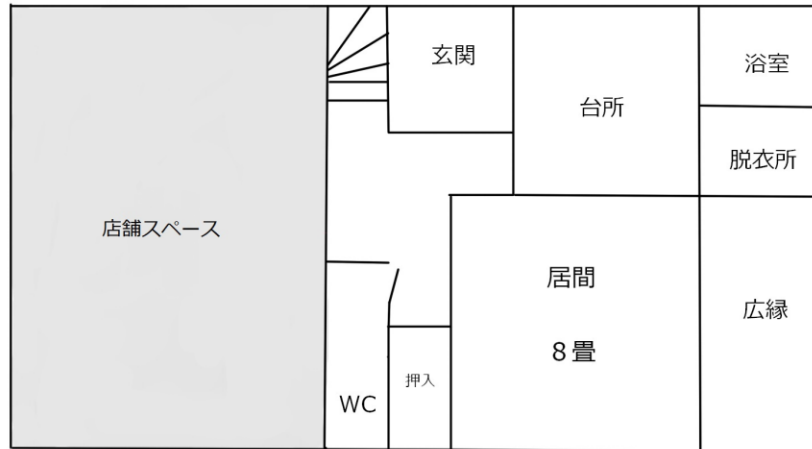

くらしかる真鶴 平面図

駐車場（4台）

1階

2階

県道

※店舗スペースは移住相談所となります。
お試し移住体験では使用できません。